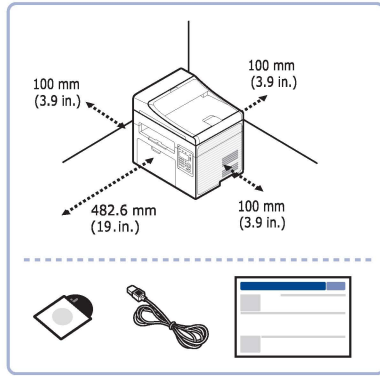

quick installation guide

Dell™ B1165nfw Laser MFP

DE Kurzinstallationsanleitung
FR Guide d'installation rapide
IT Guida di installazione rapida
ES Guía rápida de instalación

BR Manual de Instalação Rápida
NL Beknopte installatiehandleiding
SE Snabbinstallationsanvisning
DK Lyninstallationsvejledning

NO Hurtiginstallasjonsguide
GR Οδηγός γρήγορης εγκατάστασης
HU Gyors telepítési útmutató
PL Skrócona instrukcja instalacji

CZ Stručná instalační příručka
CN 快速安装指南

1 Installing the toner cartridge